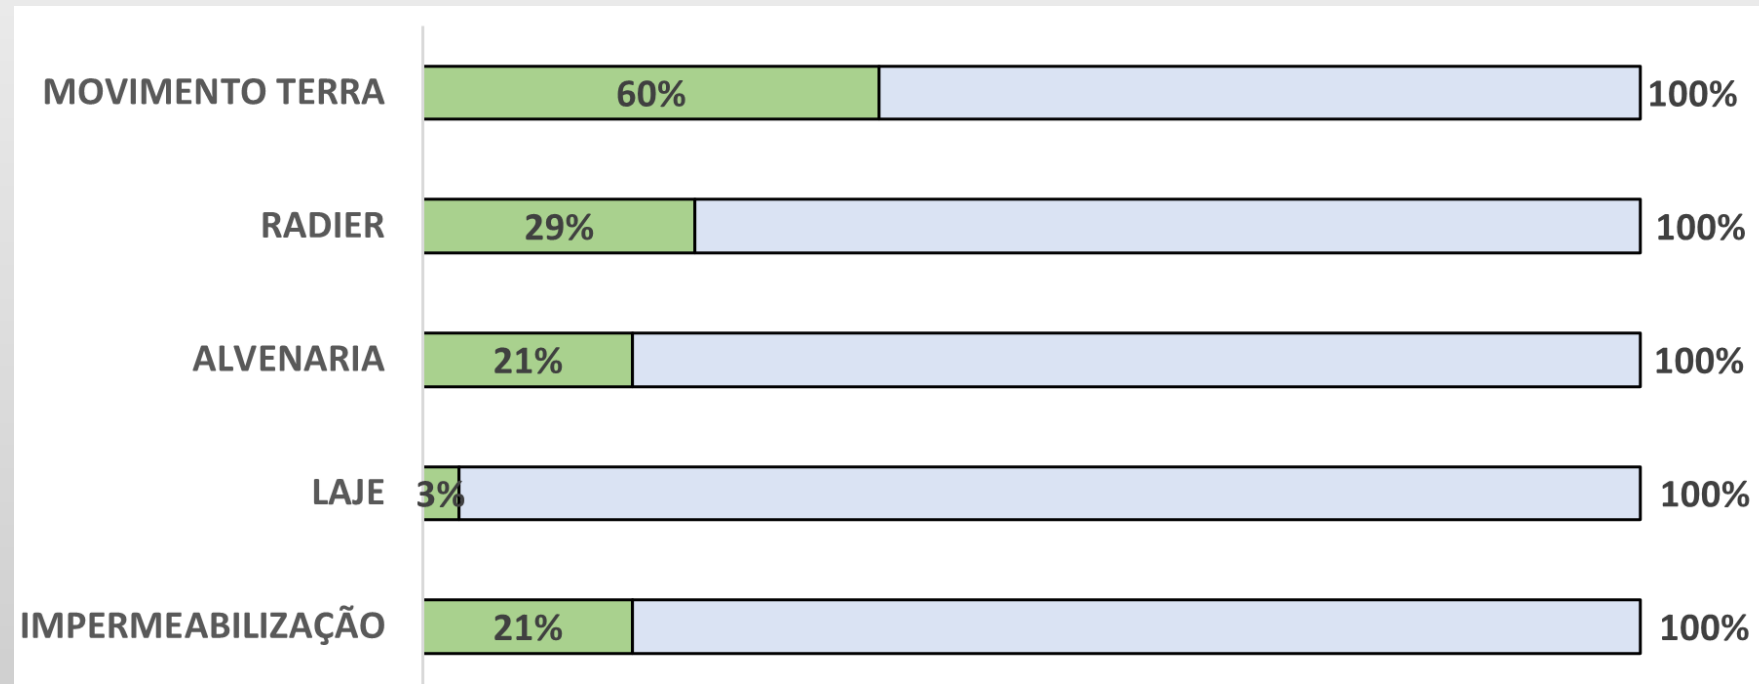

Evolução Obra

Resumo

quality life
·ITAPÊ·

Setembro 2022